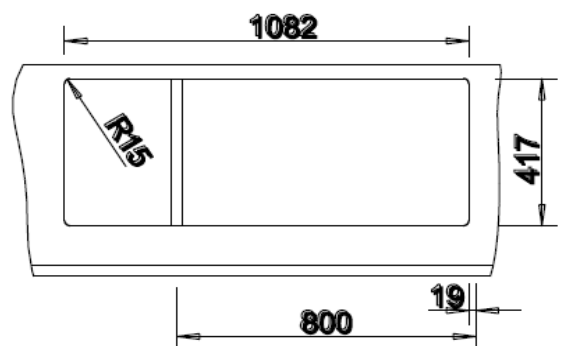

BLANCO TOP EZS 11 x 4

Roestvrij staal natural
Manuele bediening

Acier inoxydable natural
Commande manuelle

Artikelnummer | Numéro d'article

500847

SKU

245931

Staaldikte | L'épaisseur d'innox

0,8 mm

Afmetingen | Dimensions

Diepte | Profondeur 150 mm
Onderkast | Dim. sous-évier 80 cm

Uitsnijdingsmaten | Mesures de découpe

(voor klassieke inbouw | encastrement par le dessus)

Uitsparing | Découpe 1082 x 417 mm, R15