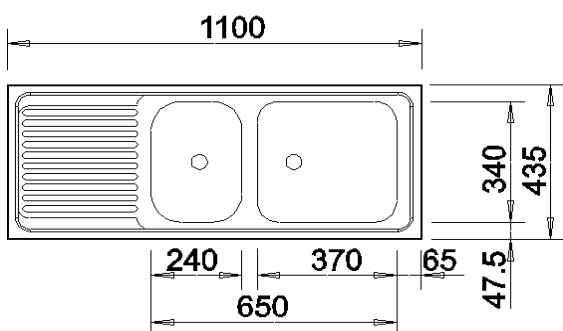

BLANCO TOP EZS 11 x 4

Roestvrij staal natural
Manuele bediening

Acier inoxydable natural
Commande manuelle

Artikelnummer | Numéro d'article

500847

SKU

245931

Staaldikte | L'épaisseur d'innox

0,8 mm

Afmetingen | Dimensions

Diepte | Profondeur 150 mm
Onderkast | Dim. sous-évier 80 cm

Uitsnijdingsmaten | Mesures de découpe

(voor klassieke inbouw | encastrement par le dessus)

Uitsparing | Découpe 1082 x 417 mm, R15