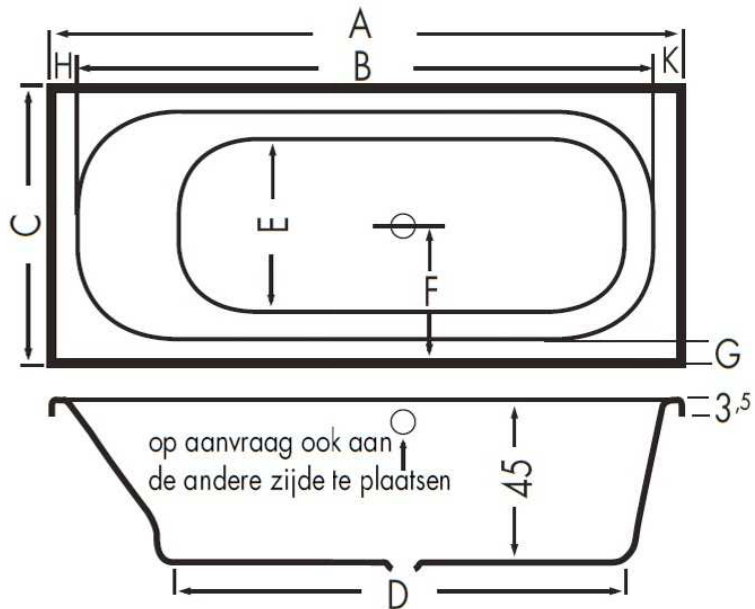

Aruba

SPECIFICATIES IN CM

Model

Maten (cm)

	A	B	C	D	E	F	G	H	K
170x75	170	159	75	130	54	37	6	6	5,5
180x80	180	166	80	136	57	40	7	7	6,5
190x80	190	175	80	146	58	40	8	7	6,5

sku 120966

sku 120965

SYSTEEMONDERDELEN

De systeemonderdelen (pomp, blower en sturings-unit) voor plaatsing van een massagesysteem in dit bad.

● Bediening van het Basic Systeem