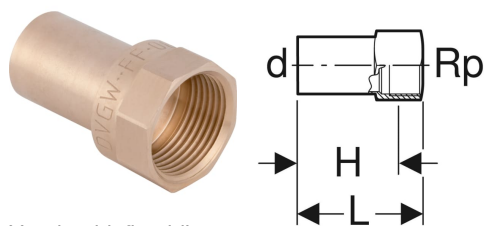

**Geberit Mapress Koper overgangsmof met binnendraad en buiseinde**

Voorbeeldafbeelding

Technische gegevens		Materiaal   Brons (CuSn5Zn5Pb2-C)			
Art. nr.	DN	d, ø	Rp	L	H
63558	12 / 15	15 mm	1/2 "	4.6 cm	3.3 cm
63559	15	18 mm	1/2 "	4.6 cm	3.3 cm
63560	15 / 20	18 mm	3/4 "	4.8 cm	3.3 cm
63561	20 / 15	22 mm	1/2 "	4.6 cm	3.3 cm
63562	20	22 mm	3/4 "	4.9 cm	3.4 cm
63564	32 / 25	35 mm	1 "	6.3 cm	4.6 cm
63565	50	54 mm	2 "	8.5 cm	6.2 cm