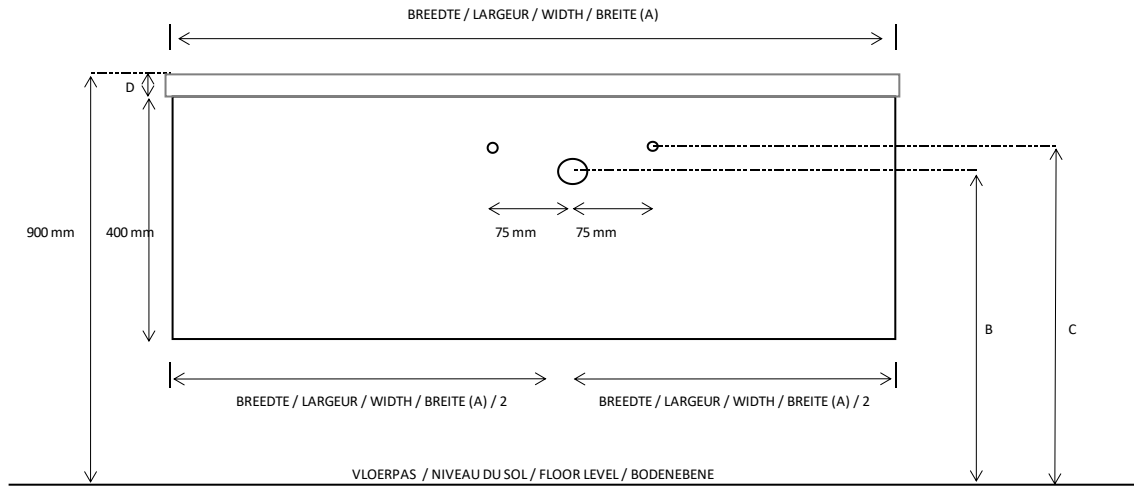

Stella - SIFON 133059 / 131107 (integrale tablet)

PLAATSBEPALING WATERAFVOER EN WATERTOEVOER
 LOCALISATION ALIMENTATION ET EVACUATION D'EAU
 LOCATION WATER SUPPLY AND DRAINAGE
 LOKALISIERUNG WASSERVERSORGUNG UND ABFLUSS

TABLET/TABLETTE	D		B	C
TAZ	20mm	Viega 133059	638 - 655 mm	640 - 680 mm