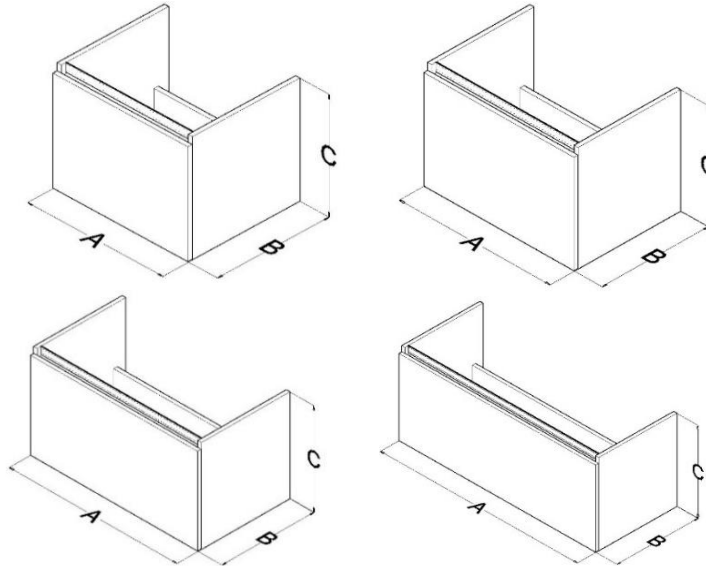

Onderkast met 1 lade
Sous-meuble avec 1 tiroir
Unterschrank mitt 1 Schublade
Vanity with 1 drawer

- A** Breedte / Largeur / Breite / Width 600mm - 700mm - 900mm - 1200mm
B Diepte / Profondeur / Tiefe / Depth 495 mm
C Hoogte / Hauteur / Höhe / Height 500 mm

Art.

940988	-	600mm	0112 FH White
940996	-	700mm	0112 FH White
941022	-	900mm	112 FH White
941030	-	1200mm	112 FH White
940992	-	600mm	H1389 ST10 Riverside oak hell
941018	-	700mm	H1389 ST10 Riverside oak hell
941026	-	900mm	H1389 ST10 Riverside oak hell
941034	-	1200mm	H1389 ST10 Riverside oak hell
941077	-	600mm	H3710 ST9 Carini walnut natur
941079	-	700mm	H3710 ST9 Carini walnut natur
941081	-	900mm	H3710 ST9 Carini walnut natur
941083	-	1200mm	H3710 ST9 Carini walnut natur
940990	-	600mm	U788 ST9 Artic grey
940998	-	700mm	U788 ST9 Artic grey
941024	-	900mm	U788 ST9 Artic grey
941032	-	1200mm	U788 ST9 Artic grey
940994	-	600mm	H1199 ST11 Thermo oak black
941020	-	700mm	H1199 ST11 Thermo oak black
941028	-	900mm	H1199 ST11 Thermo oak black
941036	-	1200mm	H1199 ST11 Thermo oak black