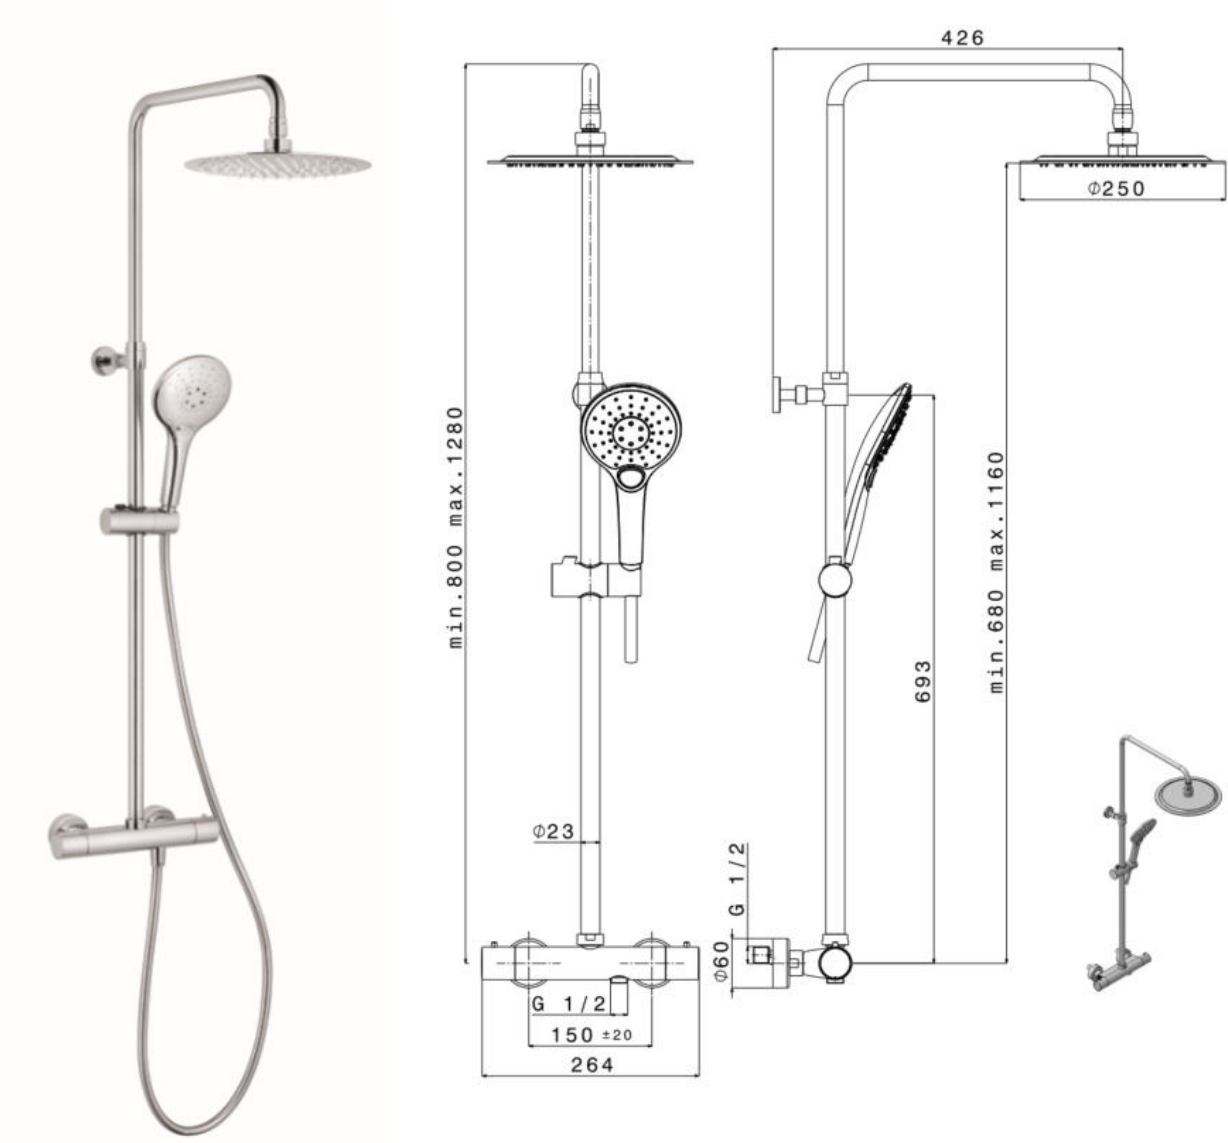

DOVERA – SYSTÈME DE DOUCHE THERMOSTATIQUE – ROND

SKU 156465

PHOTO

DIMENSIONS:

Type du robinet	Système de douche thermostatique avec set de douche
Finitions	Chrome
Matériel	Laiton
Type de raccordement	Universel: 1/2"
Type de cartouche	Céramique
Poignée	En métal
Fixation	Montage mural
Économisant d'eau	Oui
Poignée ECO	Non
Corps froid	Oui
Bouton de sécurité à 38°C	Oui
Débit douche à mains 3 bar	8.0 l/min
Débit douche de tête 3 bar	9.6 l/min
Facile à nettoyer, anti calcaire	Oui
Flexible	PVC, L= 150 cm
Douche à main	ABS, 3 jets
Douche de tête	Métal, Ø 250 mm
Certificats	ACS, Belgaqua
Poids net	4.5 kg
Garantie	5 ans
Extra	Anti-twist, anti-plies et anti-rayures flexible de douche, fixations incluses, Tube de douche : Position de montage fixe mais télescopique