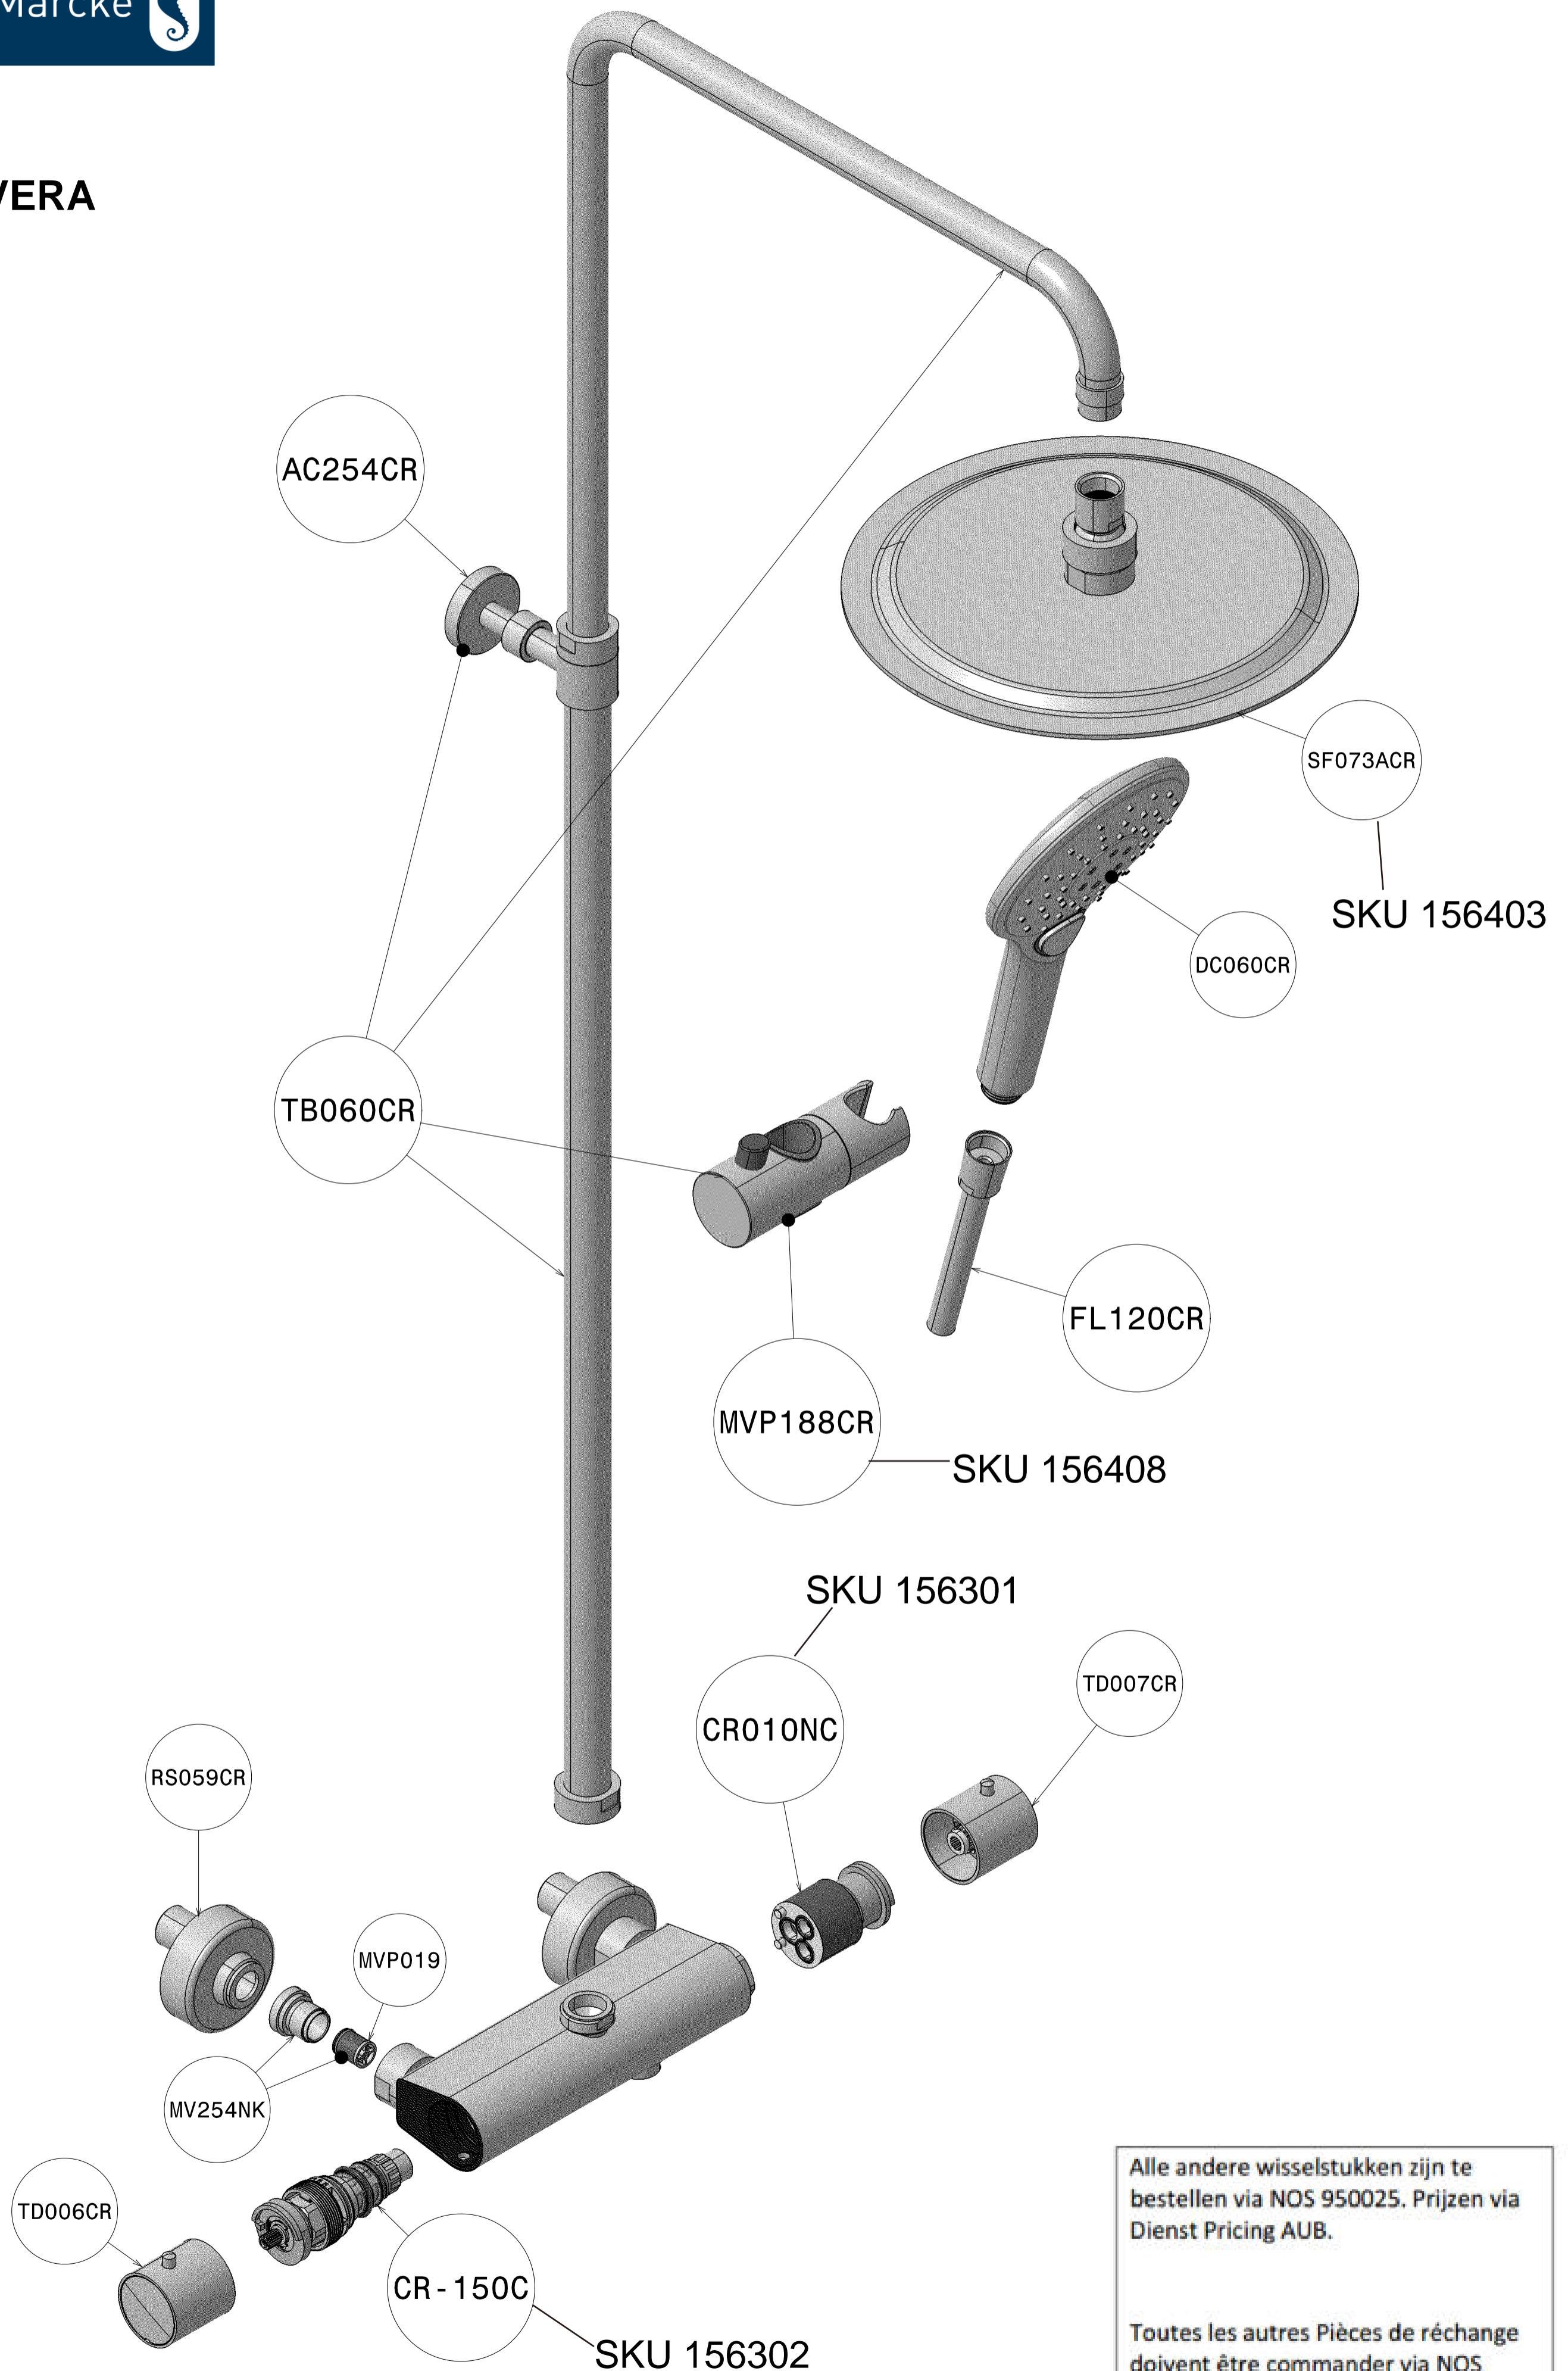

DOVERA

Alle andere wisselstukken zijn te bestellen via NOS 950025. Prijzen via Dienst Pricing AUB.

Toutes les autres Pièces de réchange doivent être commander via NOS 950025. Prix via Service Pricing. SVP