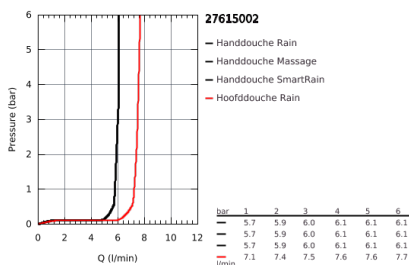

27 615 002 EUPHORIA DOUCHESYSTEEM DOUCHESYSTEEM MET THERMOSTATISCHE KRAAN, WANDMONTAGE

PRODUCTOMSCHRIJVING

- bestaande uit:
 - - horizontaal draaibare douchearm 450 mm
 - - opbouw thermostaat met Aquadimmerfunctie,
 - voor wisseling tussen hoofd- en handdouche
 - Hoofddouche Euphoria 260 (26 457 000)
 - Rain, SmartRain, Jet
 - met kogelgewricht
 - draaihoek ±15°
 - - handdouche Euphoria 110 Massage (27 239 000)
- 3 stralen:
 - Rain, Massage, SmartRain
- in hoogte verstelbaar via glij-element
- - doucheslang Silverflex 1750 mm (28 388 000)
- **GROHE TurboStat**: 2x sneller en 2x nauwkeuriger de gewenste temperatuur
- **GROHE SafeStop**: instelknop met veiligheidsblokkering bij 38°C
- **GROHE SafeStop Plus** optionele temperatuurbegrenzer op 43°C
- **GROHE CoolTouch**
- **GROHE ProGrip** met kartelstructuur
- **GROHE DreamSpray**: optimaal straalpatroon
- **GROHE StarLight** schitterende chromafwerking
-
- **GROHE SprayDimmer**: waterstroom verminderen zonder sproeigaatjes af te sluiten
- **GROHE EcoJoy** maximale doorstroming 9,5 l/min
-
- **GROHE FastFixation**
-
- **Inner WaterGuide**: geïsoleerd waterkanaal voor een langere levensduur
- **SpeedClean** antikalksysteem
- **TwistFree** voorkomt het verdraaien van de slang
- geschikt voor combiketels met
 - minimale capaciteit 18kW/h
- functioneert vanaf een minimale doorstroming van 7 l/min.
- optionele upgrade: **GROHE EasyReach** tray (26 362)
-
- **professionele versie**