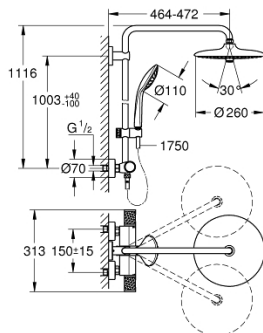

27 615 002 EUPHORIA DOUCHESYSTEEM DOUCHESYSTEEM MET THERMOSTATISCHE KRAAN, WANDMONTAGE

PRODUCTOMSCHRIJVING

- bestaande uit:
 - - horizontaal draaibare douchearm 450 mm
 - - opbouw thermostaat met Aquadimmerfunctie,
 - voor wisseling tussen hoofd- en handdouche
 - Hoofddouche Euphoria 260 (26 457 000)
 - Rain, SmartRain, Jet
 - met kogelgewricht
 - draaihoek ±15°
 - - handdouche Euphoria 110 Massage (27 239 000)
- 3 stralen:
 - Rain, Massage, SmartRain
- in hoogte verstelbaar via glij-element
- - doucheslang Silverflex 1750 mm (28 388 000)
- **GROHE TurboStat**: 2x sneller en 2x nauwkeuriger de gewenste temperatuur
- **GROHE SafeStop**: instelknop met veiligheidsblokkering bij 38°C
- **GROHE SafeStop Plus** optionele temperatuurbegrenzer op 43°C
- **GROHE CoolTouch**
- **GROHE ProGrip** met kartelstructuur
- **GROHE DreamSpray**: optimaal straalpatroon
- **GROHE StarLight** schitterende chromafwerking
-
- **GROHE SprayDimmer**: waterstroom verminderen zonder sproeigaatjes af te sluiten
- **GROHE EcoJoy** maximale doorstroming 9,5 l/min
-
- **GROHE FastFixation**
-
- **Inner WaterGuide**: geïsoleerd waterkanaal voor een langere levensduur
- **SpeedClean** antikalksysteem
- **TwistFree** voorkomt het verdraaien van de slang
- geschikt voor combiketels met
 - minimale capaciteit 18kW/h
- functioneert vanaf een minimale doorstroming van 7 l/min.
- optionele upgrade: **GROHE EasyReach** tray (26 362)
-
- **professionele versie**