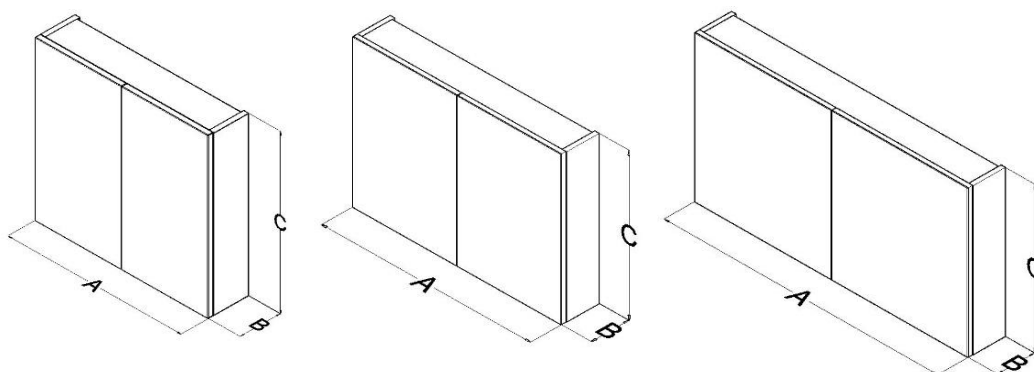

**Spiegelkast met 2 deuren**  
*Armoire à miroir avec 2 portes*  
*Spiegelschrank mitt 2 Drehtüren*  
*Mirror Cabinet with 2 doors*

Art.	A	B	C	Color
941041	700	163	650	0025 CST White
941042	700	163	650	U788 ST9 Artic grey
941043	700	163	650	H1389 ST10 Riverside oak hell
941044	700	163	650	H1199 ST11 Thermo oak black
941045	900	163	650	0025 CST White
941046	900	163	650	U788 ST9 Artic grey
941047	900	163	650	H1389 ST10 Riverside oak hell
941048	900	163	650	H1199 ST11 Thermo oak black
941049	1200	163	650	0025 CST White
941050	1200	163	650	U788 ST9 Artic grey
941051	1200	163	650	H1389 ST10 Riverside oak hell
941052	1200	163	650	H1199 ST11 Thermo oak black