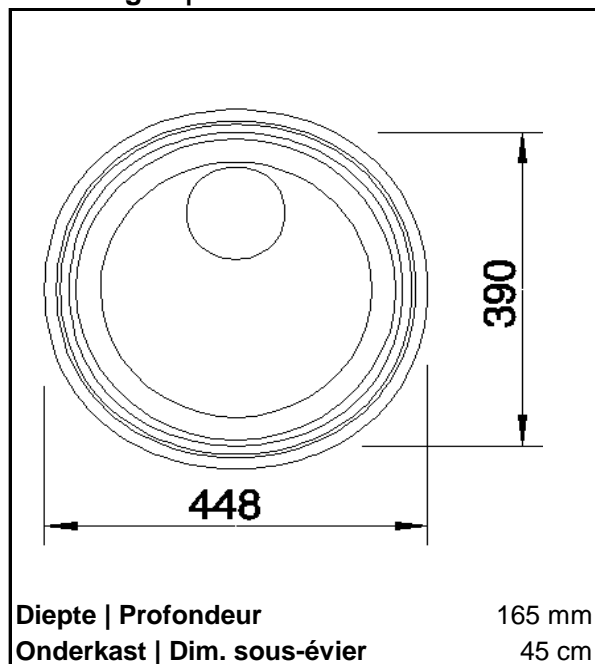

BLANCO RONDOSOL-IF

Roestvrij staal lichtglanzend
Manuele bediening

Acier inoxydable satiné
Commande manuelle

Inbouwmogelijkheden
Possibilités d'encastrement

Artikelnummer | Numéro d'article
SKU
Staaldikte | L'épaisseur d'inox

514647
245909
0,7 mm

Afmetingen | Dimensions

Uitsnijdingsmaten | Mesures de découpe