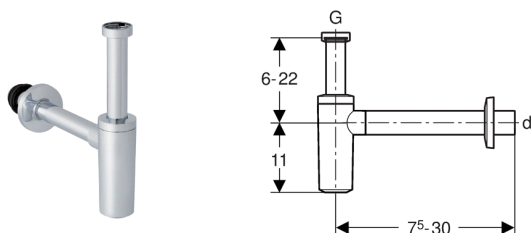

Siphon à tube plongeur Geberit pour lavabo, sortie horizontale

**Utilisation**

- Pour lavabos

Caractéristiques

- Qualité contrôlée selon EN 274-3
- Matière synthétique
- Résistant à la corrosion

Livré avec

- Rosace murale
- Manchette en EPDM

Assortiment

N° d'art.	Couleur / surface	d, ø [mm]	G ["]
151.034.21.1	Chromé brillant	32	1 1/4
151.035.21.1	Chromé brillant	40	1 1/4