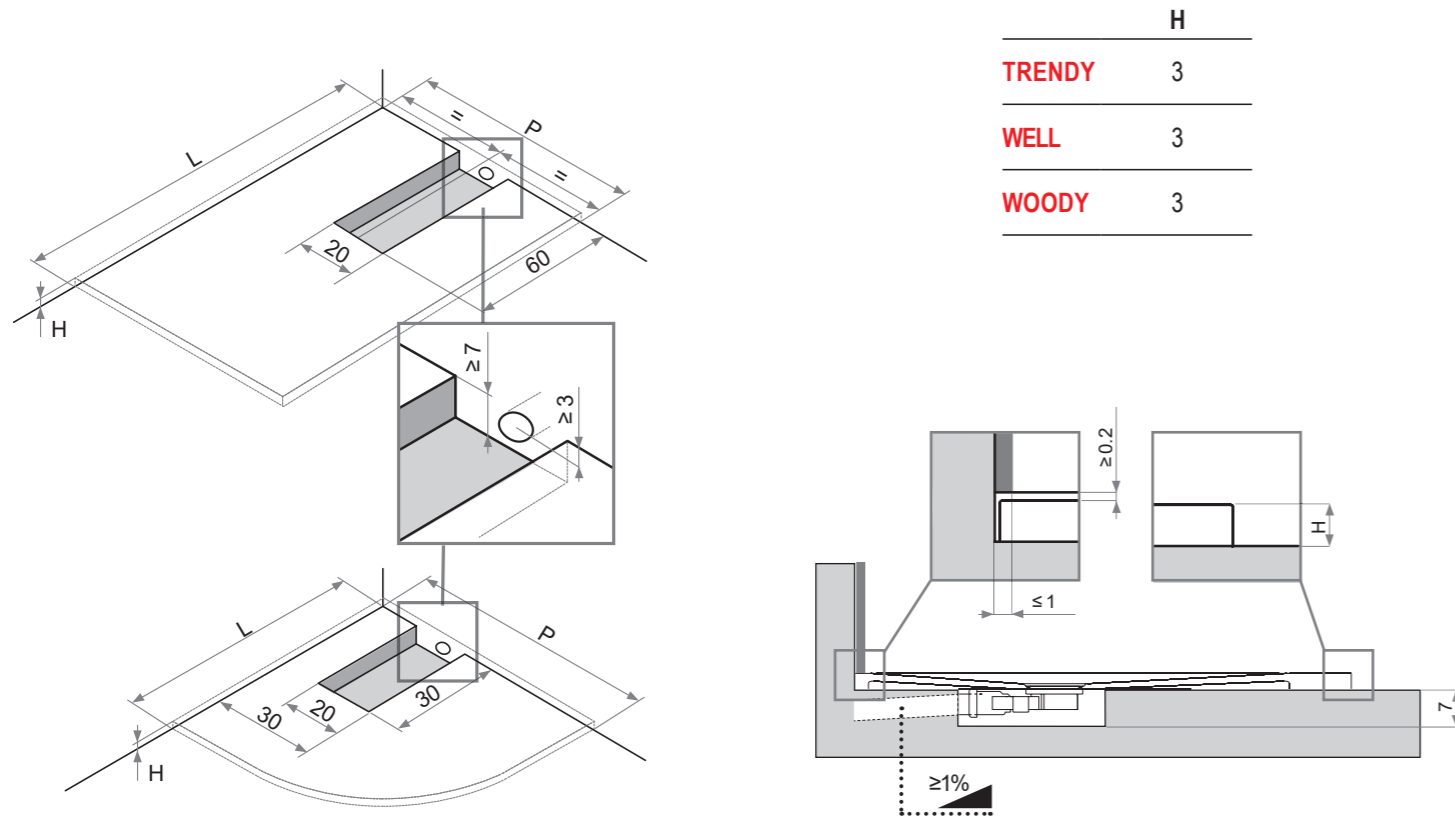

Versione a pavimento / Version on floor / Bodenausführung / Version au sol