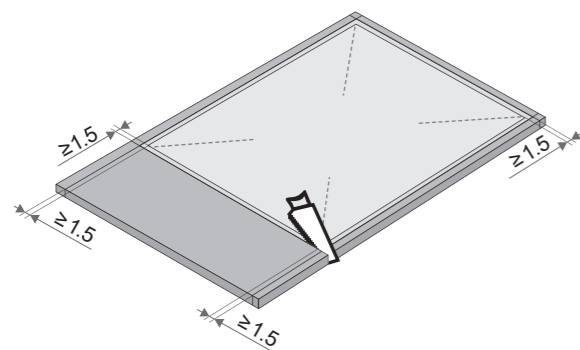

FR Spécifier toujours la dimension souhaitée (voir tableau).
Le receveur peut être coupé aussi sur place avec meuleuse.
Si coupé à l'usine le bord vient restauré.
Pour le modèle WOODY la partie découpée sera lisse.
Pour le coupé en profondeur la bonde reste toujours au centre.

IT ATTENZIONE:
Il piatto Trendy Line e Well Plus è a misura fissa a tutto catino.
Non si effettuano, quindi, fuori misura.
I piatti possono essere tagliati solo in opera con la flex (vedi tabella).

EN ATTENTION:
The shower tray Trendy Line and Well Plus has a fixed measure and it is completely basin-shaped.
Outsized measures are not possible.
The shower trays can be cut before installation with a grinding machine (check the chart).

DE VORSICHT:
Trendy Line e Well Plus Duschwanne ist nur in Standardmaßen erhältlich und ist eine Ganz-Mulde-Duschwanne.
Keine Sondermaße möglich.
Die Duschwannen können vor Ort mit einem Diamant-Trennschneider geschnitten werden (s. Tabelle).

FR ATTENTION:
Le receveur de douche Trendy Line e Well Plus a une mesure fixe et il est complètement à cuvette.
On ne réalise pas de sur-mesure.
Les receveurs peuvent être découpés sur place seulement avec le disque diamanté (voir tableau).