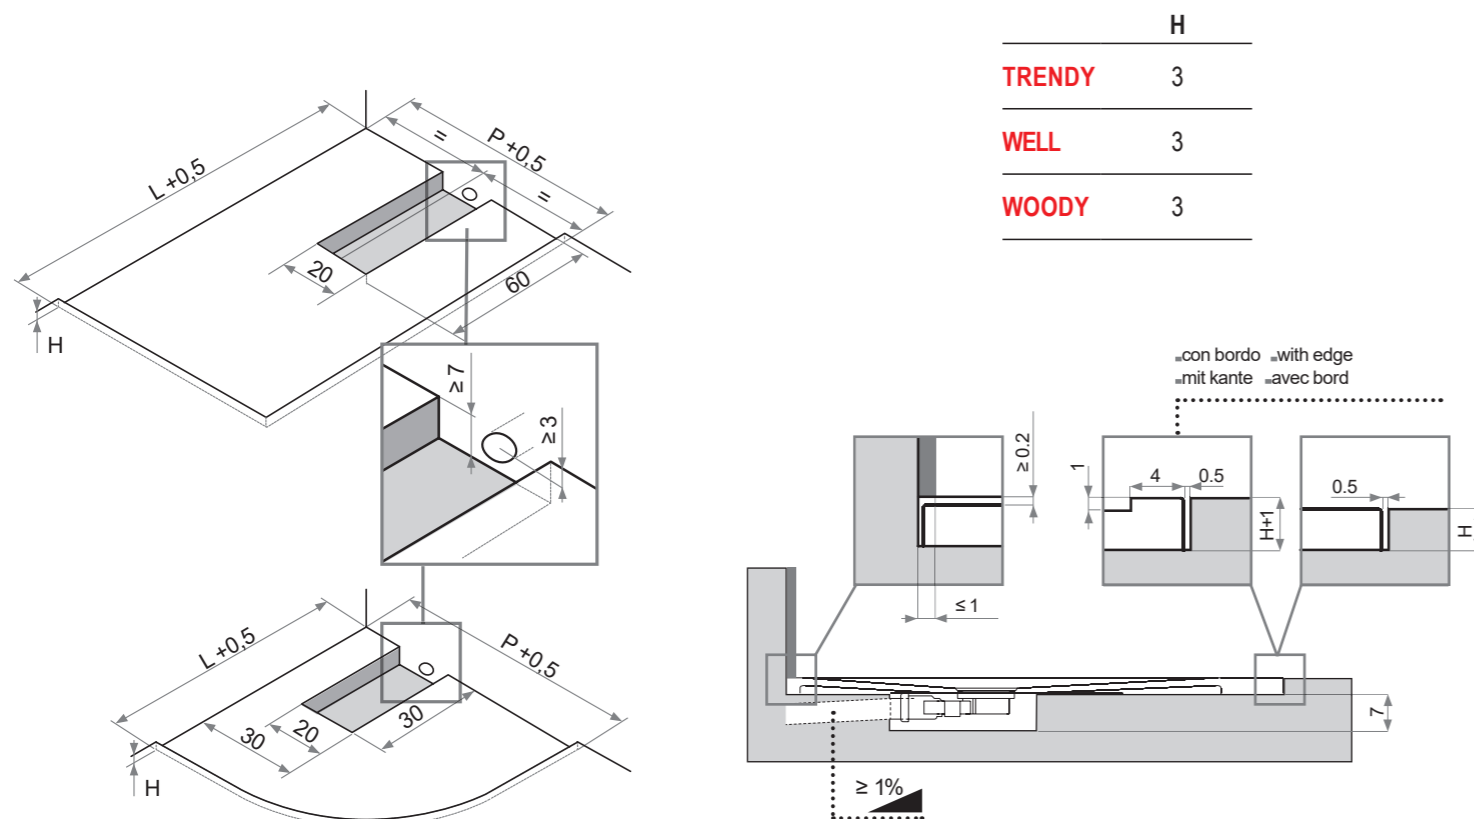

Versione incasso / Encased version / Eingebaute version / Version encastré