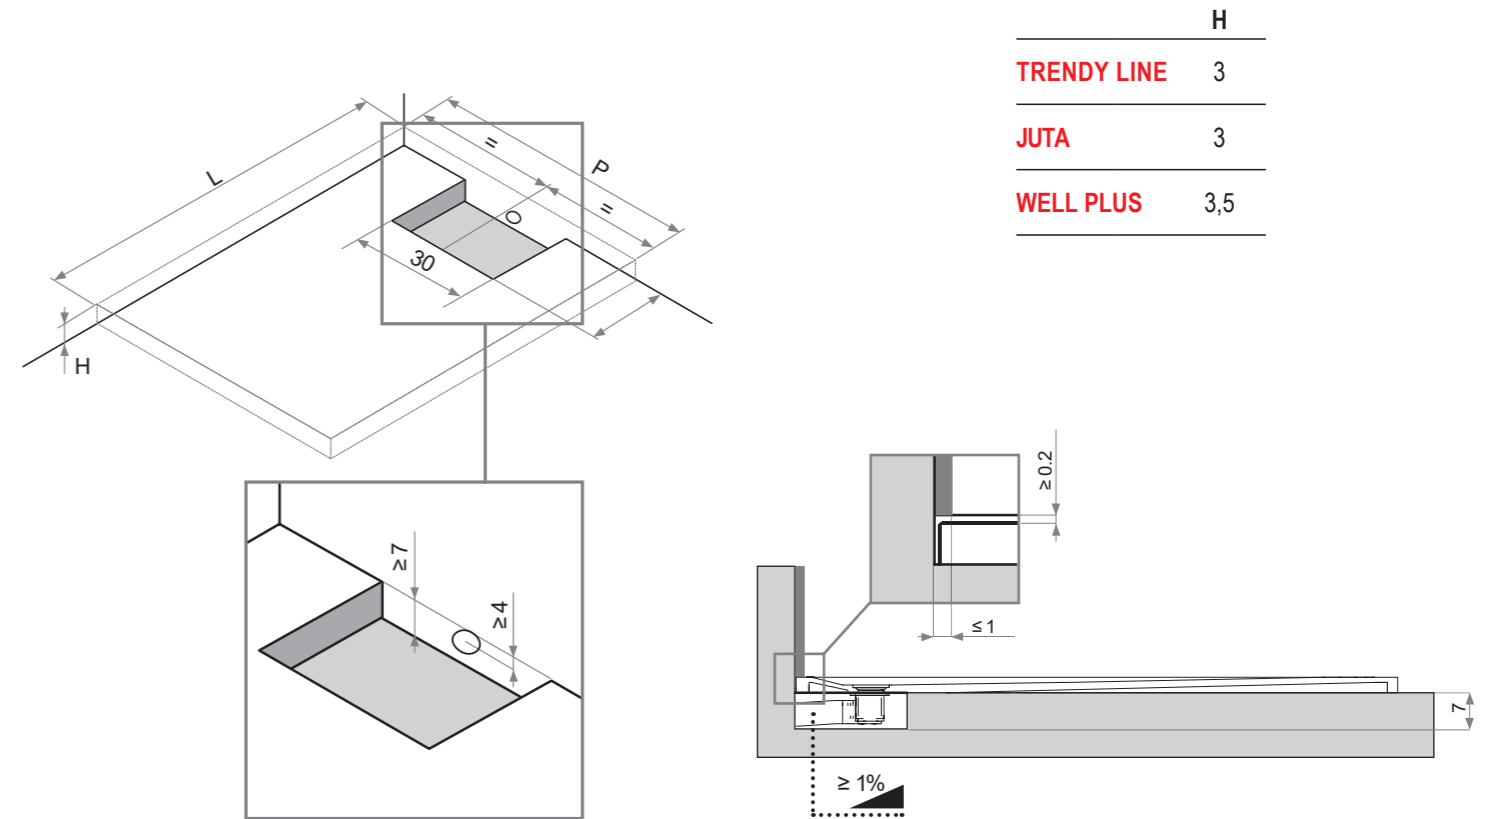

Versione a pavimento / Version on floor / Bodenausführung / Version au sol