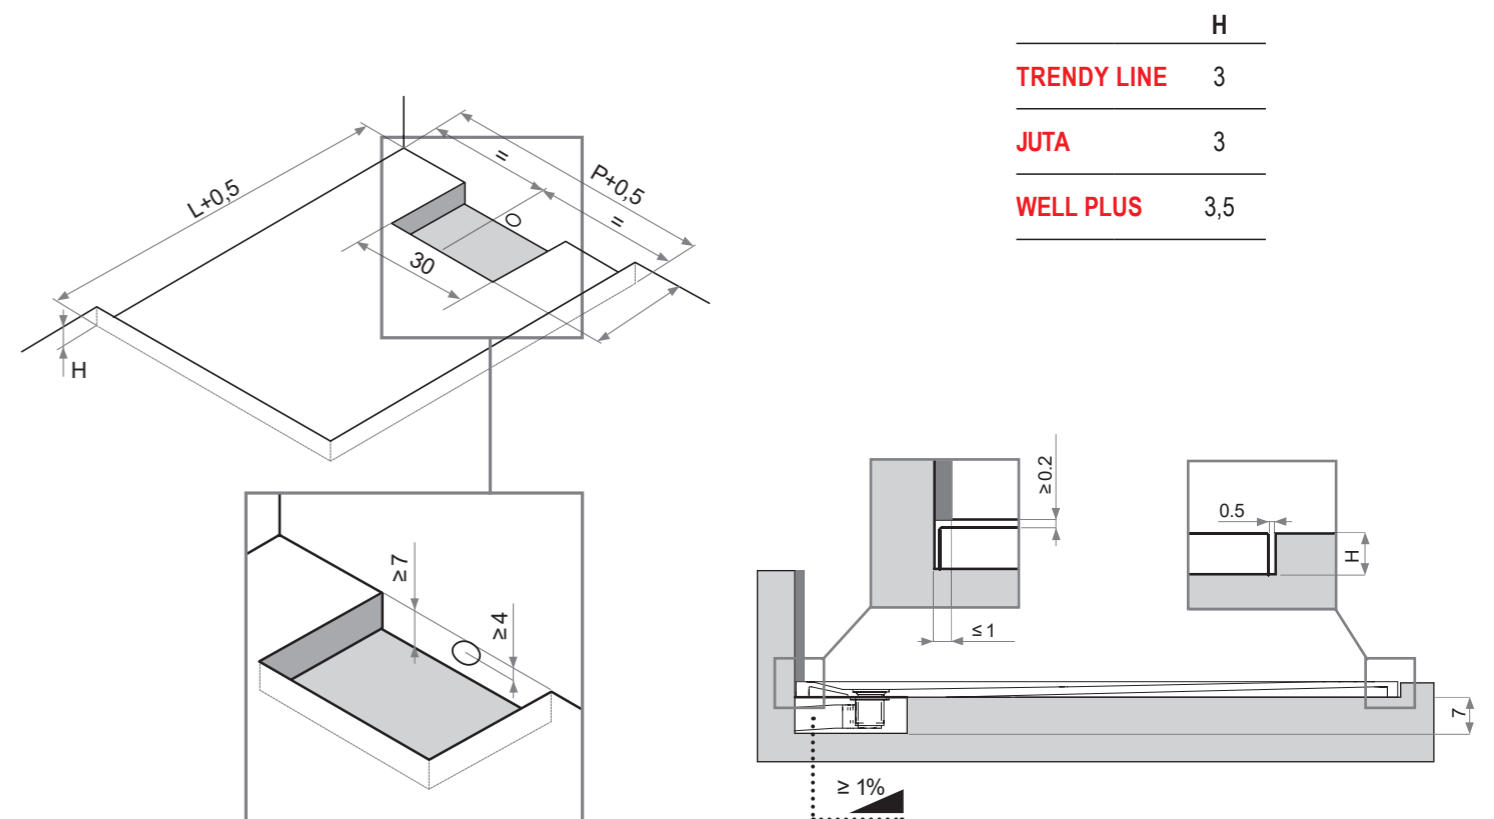

Versione incasso / Encased version / Eingebaute version / Version encastré

Per ulteriori informazioni vedi sito www.arblu.com
For further solutions see the website www.arblu.com
Für weitere Informationen besuchen Sie bitte die Website unter www.arblu.com
Pour toute information complémentaire, veuillez visiter notre site Internet www.arblu.com