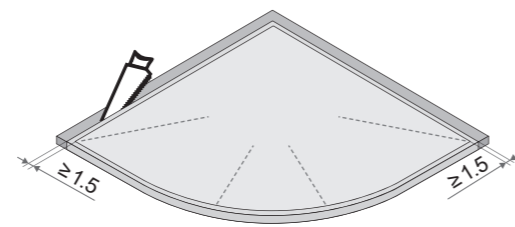

FR Spécifier toujours la dimension souhaitée (voir tableau).
Le receveur peut être coupé aussi sur place avec meuleuse.
Si coupé à l'usine le bord vient restauré.
Pour le modèle WOODY la partie découpée sera lisse.
Pour le coupé en profondeur la bonde reste toujours au centre.

IT ATTENZIONE:
Il piatto Trendy Line e Well Plus è a misura fissa a tutto catino.
Non si effettuano, quindi, fuori misura.
I piatti possono essere tagliati solo in opera con la flex (vedi tabella).

EN ATTENTION:
The shower tray Trendy Line and Well Plus has a fixed measure and it is completely basin-shaped.
Outsized measures are not possible.
The shower trays can be cut before installation with a grinding machine (check the chart).

DE VORSICHT:
Trendy Line e Well Plus Duschwanne ist nur in Standardmaßen erhältlich und ist eine Ganz-Mulde-Duschwanne.
Keine Sondermaße möglich.
Die Duschwannen können vor Ort mit einem Diamant-Trennschneider geschnitten werden (s. Tabelle).

FR ATTENTION:
Le receveur de douche Trendy Line e Well Plus a une mesure fixe et il est complètement à cuvette.
On ne réalise pas de sur-mesure.
Les receveurs peuvent être découpés sur place seulement avec le disque diamanté (voir tableau).