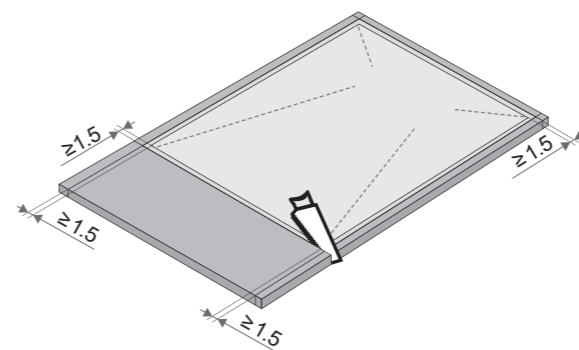

FR Spécifier toujours la dimension souhaitée (voir tableau).
Le receveur peut être coupé aussi sur place avec meuleuse.
Si coupé à l'usine le bord vient restauré.
Pour le modèle WOODY la partie découpée sera lisse.
Pour le coupé en profondeur la bonde reste toujours au centre.

IT ATTENZIONE:
Il piatto Trendy Line e Well Plus è a misura fissa a tutto catino.
Non si effettuano, quindi, fuori misura.
I piatti possono essere tagliati solo in opera con la flex (vedi tabella).

EN ATTENTION:
The shower tray Trendy Line and Well Plus has a fixed measure and it is completely basin-shaped.
Outsized measures are not possible.
The shower trays can be cut before installation with a grinding machine (check the chart).

DE VORSICHT:
Trendy Line e Well Plus Duschwanne ist nur in Standardmaßen erhältlich und ist eine Ganz-Mulde-Duschwanne.
Keine Sondermaße möglich.
Die Duschwannen können vor Ort mit einem Diamant-Trennschneider geschnitten werden (s. Tabelle).

FR ATTENTION:
Le receveur de douche Trendy Line e Well Plus a une mesure fixe et il est complètement à cuvette.
On ne réalise pas de sur-mesure.
Les receveurs peuvent être découpés sur place seulement avec le disque diamanté (voir tableau).