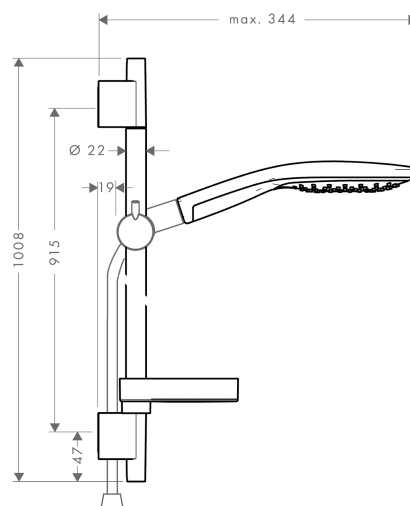

Raindance

Raindance Select S 150 3jet Handbrause/ Unica'S Puro Brausestange 0,90 m Set

Oberflächen: **chrom** Artikelnummer: **27803000**

Beschreibung

Merkmale

- Strahlart: RainAir, CaresseAir, Mix
- komfortable Strahlartenumstellung durch Select-Taste
- Brausekopfgröße: 150 mm
- brauseseitiger Drehwirbel gegen lästiges Verdrehen des Brauseschlauches
- Neigungswinkel um 90° verstellbar, Schieberegler schwenkt nach links und rechts sowie oben und unten
- maximale Durchflussmenge (bei 3 bar): 16 l/min
- Fliesenausgleichsscheibe (grau)
- verchromte Wandstütze aus Kunststoff

Bestehend aus

- Isiflex Brauseschlauch 1,60 m (#28276XXX)
- Raindance Select S 150 3jet Handbrause (#28587XXX)
- Unica'S Puro Brausestange 0,90 m (#28631XXX)
- Casetta'S Puro Seifenschale (#28679XXX)

Technologie

Produktabbildung

Maßzeichnung

Raindance

Raindance Select S 150 3jet Handbrause/ Unica'S Puro Brausestange 0,90 m Set

Oberflächen: **chrom** Artikelnummer: **27803000**

Einbaubeispiel