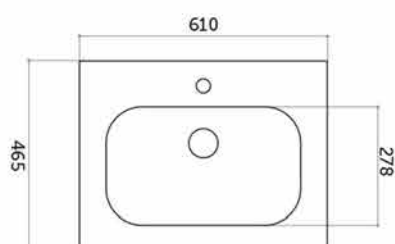

NUBES WASCHTISCH 60 – SCHWARZ

SKU 933783

DIMENSIONS: Länge: 170 mm
Breite: 610 mm
Tiefe: 465 mm

Washbecke	Tablette – 1 Waschtisch
Material	Porzellan
Farbe	Schwarz
Montage	Tablette
Mit Armaturenöffnung	Ja
Mit Überlauf	Ja
Überlaufort	Center