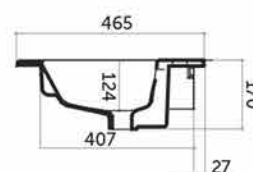

NUBES WASCHTISCH 60 – SCHWARZ

SKU 933783

DIMENSIONS: Länge: 170 mm
Breite: 610 mm
Tiefe: 465 mm

Washbecke	Tablette – 1 Waschtisch
Material	Porzellan
Farbe	Schwarz
Montage	Tablette
Mit Armaturenöffnung	Ja
Mit Überlauf	Ja
Überlaufort	Center