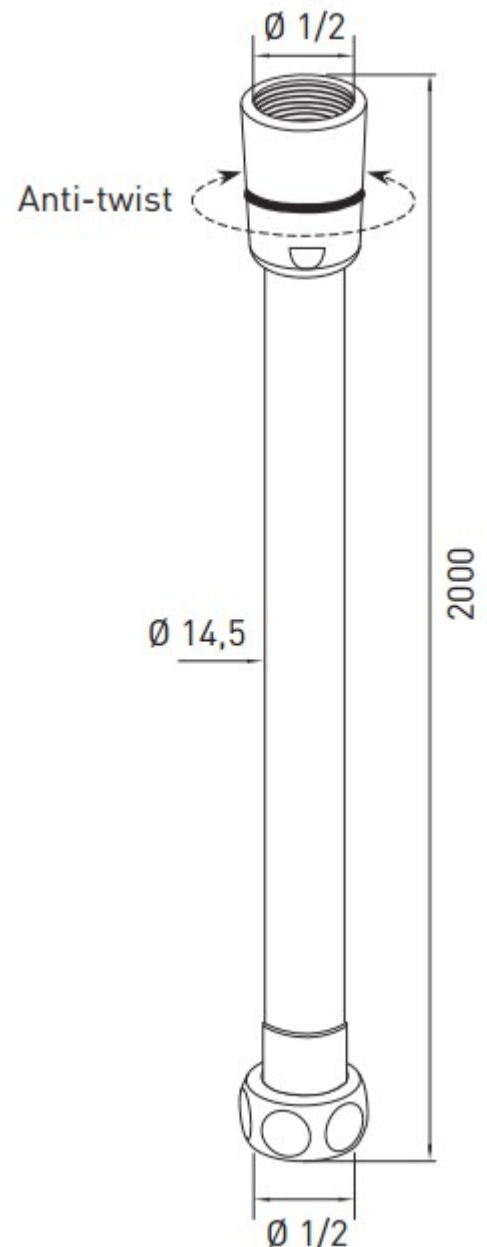

FLUSSIO – BRAUSESCHLAUCH - 200 CM

SKU 186139

Rev.

Abmessungen und Produktpalette können ohne vorherige Ankündigung geändert werden.

F186139D

FLUSSIO – BRAUSESCHLAUCH - 200 CM

SKU 186139

<u>Farbe:</u>	Chrom
<u>Material:</u>	Kunststoff
<u>Kennzeichnen:</u>	<ul style="list-style-type: none">- Brauseschlauch 200 cm- Anti-Kratz- Anti-twist- Anti-Knick- Universalen Anschluss 1/2"

Rev.

Abmessungen und Produktpalette können ohne vorherige Ankündigung geändert werden.

F186139D