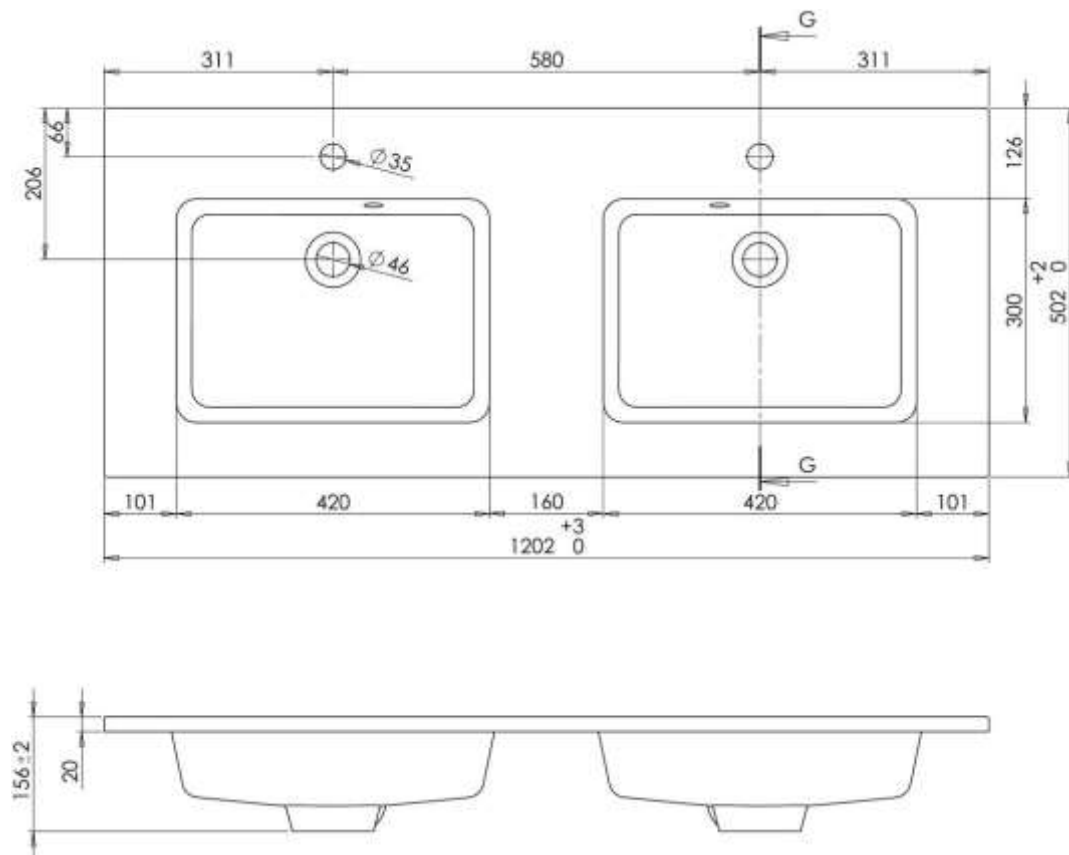

TAZ – INTEGRIERTE KUNSTMARMORPLATTE - 120X50 - 2 WASCHTISCH

SKU 928366

PRODUCTABBILDUNG

MAßZEICHNUNG

Typ Waschtisch	Integrierte quadratisch Tablette
Nummer Waschtisch	Doppelt
Material	Kunstmarmorplatte
Farbe	Weiss
Veredelung	Glänzend
Dicke Tablette	2 cm
Tiefe Waschtisch	11.1 cm
Mit integrierte Überlauf	Ja
Mit integrierter Hahnloch	Ja
Mit Siphon Loch	Ja
Durchmesser Hahnloch	35 mm
Mit wasserdichten Ring	Nein
Kombination	kann mit kombiniert warden alle Van Marcke Unterschrank
Behandlung	Easy clean – anti-Kalk
Gewicht	25.50 kg
Garantie	5 Jahre
Extra's	/
Mit fixierung	Ja