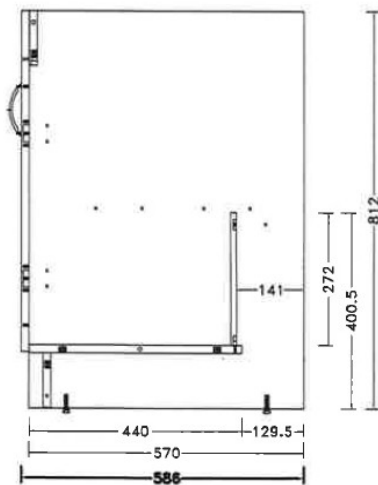

Van Marcke Intro – Pilot gootsteenkast staand zonder lade 100x60cm

SKU 251002

(geleverd zonder spoeltafel, zonder kraan, zonder toebehoren)

Van Marcke Intro – Pilot gootsteenkast staand zonder lade 100x60cm

SKU 251002

<u>Afmetingen:</u>	1000mm x 586mm x 812mm (breedte x diepte x hoogte)
<u>Materiaal:</u>	Melamine
<u>Kleur:</u>	wit
<u>Bevestiging:</u>	Flat-pack, zelf te fixeren met excentrische bouten (meegeleverd)
<u>Kenmerken:</u>	<ul style="list-style-type: none">– staande onderkast met 2 deuren, zonder lade– dubbel voorpaneel– wegklapbare rug met clips voor gemakkelijke toegang tot leidingen– afgeronde greep wit in PVC– scharnieren onzichtbaar, opening deur 95°– maximaal regelbaar 15mm aan de hand van pootjes
<u>Nettogewicht:</u>	24,30kg
<u>Optie:</u>	– compatibel met opbouwspoeltafel Intro BORDEAUX sku 241775