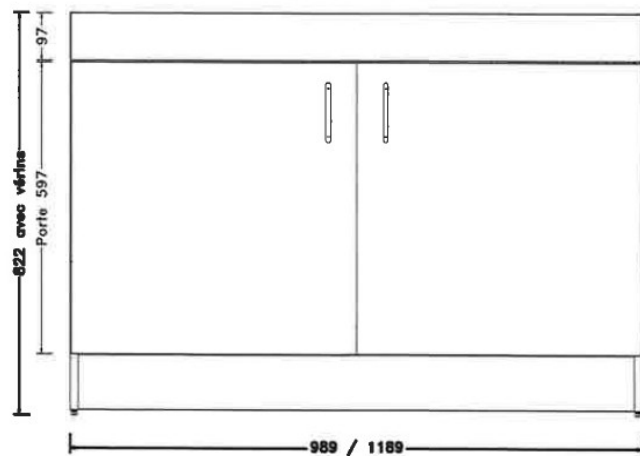

Van Marcke Intro – Pilot gootsteenkast staand zonder lade 100x60cm

SKU 251002

(geleverd zonder spoeltafel, zonder kraan, zonder toebehoren)

Van Marcke Intro – Pilot gootsteenkast staand zonder lade 100x60cm

SKU 251002

<u>Afmetingen:</u>	1000mm x 586mm x 812mm (breedte x diepte x hoogte)
<u>Materiaal:</u>	Melamine
<u>Kleur:</u>	wit
<u>Bevestiging:</u>	Flat-pack, zelf te fixeren met excentrische bouten (meegeleverd)
<u>Kenmerken:</u>	<ul style="list-style-type: none">– staande onderkast met 2 deuren, zonder lade– dubbel voorpaneel– wegklapbare rug met clips voor gemakkelijke toegang tot leidingen– afgeronde greep wit in PVC– scharnieren onzichtbaar, opening deur 95°– maximaal regelbaar 15mm aan de hand van pootjes
<u>Nettogewicht:</u>	24,30kg
<u>Optie:</u>	– compatibel met opbouwspoeltafel Intro BORDEAUX sku 241775