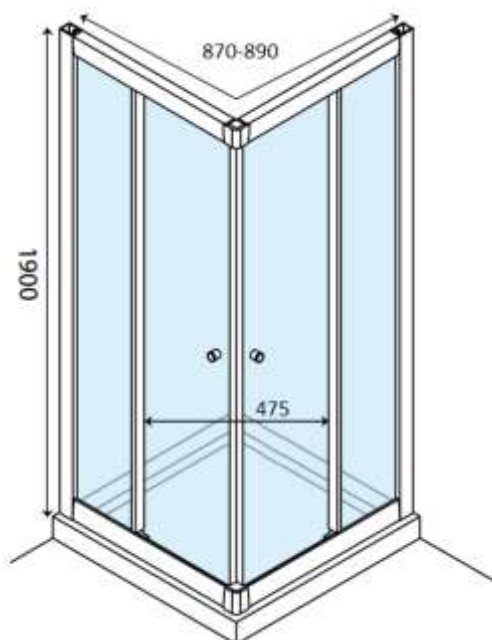

STAR EASY – ECKEINSTIEG MIT SCHIEBETÜREN - 90X90X190 - WEISS

SKU 224095

PRODUCTABBILDUNG

MAßZEICHNUNG

Duschtüren	EckEinstieg mit Schiebetüren
Profilen	Aluminium
Profilfarbe	Weiss
Farbe glas	Granuliert Sicherheitsglas
Stärke glas	Feste wand: 4 mm / Türen: 5 mm
Behandlung glas	Nein
Combinen	/
Drehrichtung	/
Einbaumaß	870 - 890 mm
Einstiegsbreite	475 mm
Radius	/
Umkehrbar	Ja
Liftsystem	Nein
Griff	Ja - verchromt
Scharniere / Gleitschienen	Gleitschienen
Scharniere / Gleitschienen Material	/
Schiebepaneele lösen	Ja für türen
Magnetverschluss	Ja
Ergänzungsprofil	224098
Geprüft	CE
Gewicht	37 kg
Garantie	5 Jahre
Extras	Leichte montage
Rahmenlos	Nein
Mit fixierung	Ja