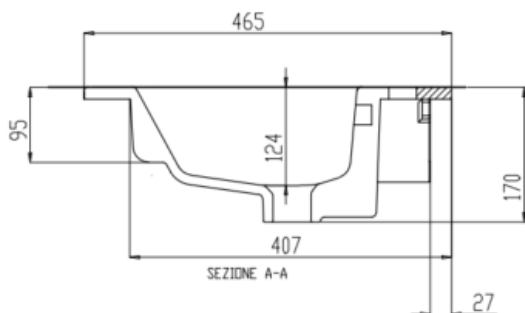

CETTINA - WASTAFEL 100 – WIT MAT

SKU 933726

AFMETINGEN: **Lengte: 1010 mm**
 Diepte: 465 mm
 Hoogte : 170 mm

Type wastafel	Tablet – 1 wastafel
Materiaal	Porselein
Kleur	Wit mat
Montage	Tablet
Met kraangat	Ja
Met overloop	Ja
Locatie overloop	Centrum