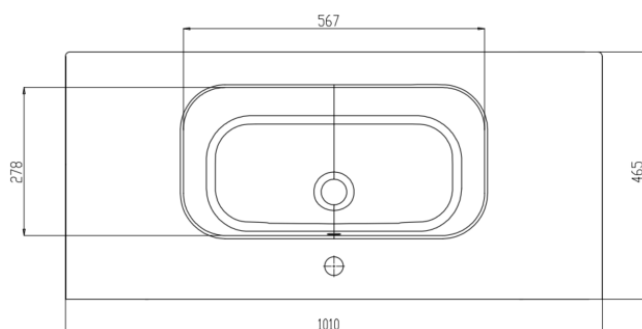

CETTINA - WASTAFEL 100 – WIT MAT

SKU 933726

AFMETINGEN: **Lengte: 1010 mm**
 Diepte: 465 mm
 Hoogte : 170 mm

Type wastafel	Tablet – 1 wastafel
Materiaal	Porselein
Kleur	Wit mat
Montage	Tablet
Met kraangat	Ja
Met overloop	Ja
Locatie overloop	Centrum